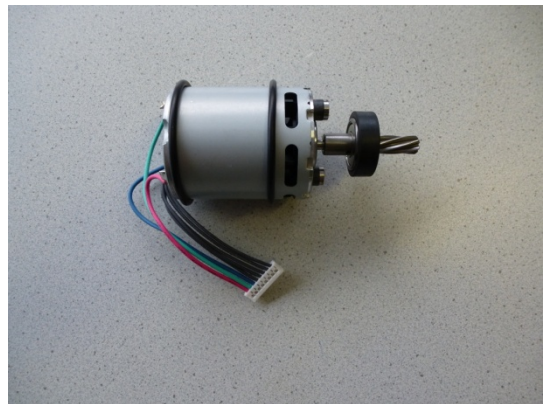

FC399 Cale d'espacement

liste pièces détachées : GT684/GT686 EconomCL moutons

GT800215 VIS PT WN 5452 K30X12

GT800240 ANNEAU MOTEUR

GT804249 COMMUTATEUR

GT800895 MOTEUR EMBALLÉ

GT800222 CLIP RESSORT COMPLET