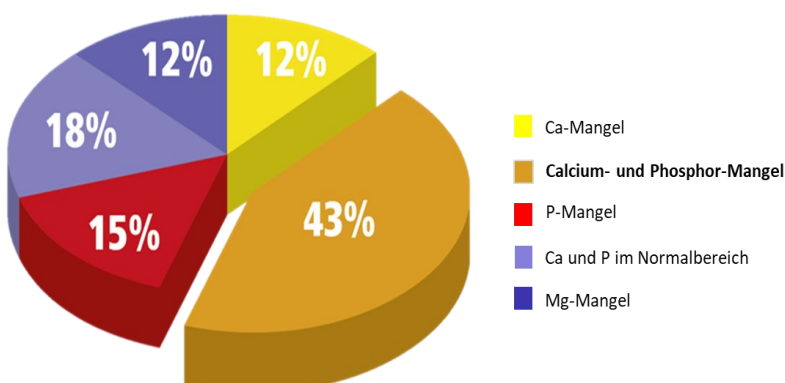

Ursachen für festliegende Kühe: