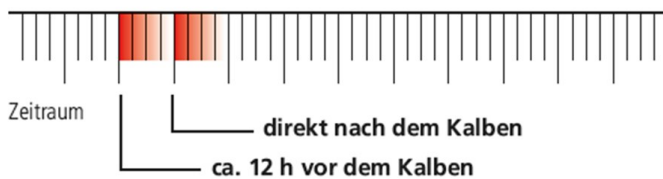

TOP Programm
Aufzucht

TOP Programm
Leistung

TOP Programm
Trockensteher

TOP Programm
Kalbung

TOP Programm
Liquids & Pulver

PHOCALTOP Phosphor Bolus

**TOP
Kalbung**

Wichtiges zu PHOCALTOP:

- Ältere Tiere haben oft einen höheren Phosphor-Bedarf
- Zur Kalbung steigt der Bedarf an Phosphor abrupt an
- PHOCALTOP versorgt die Tiere mit nötigem Phosphor
- Auch zur Vorbeuge bei atypischem Festliegen
- Der Phosphor Bolus mit zusätzlich viel Calcium
- Ideal für träge Kühe mit wenig Appetit

Dosierung: 2 Boli pro Anwendung

Ursachen für festliegende Kühe:

Kombi-Lösung:

Quelle: Pichon, S.: Analyse von Festliegeursachen bei Kühen - Praxisstudie

Durch Kombination von **1 x CALCITOP + 1 x PHOCALTOP** in 1 Anwendung erhält das Tier **37 g Calcium** und **19 g Phosphor** auf einen Schlag.

Diese Möglichkeit bietet LANDMANS BEST!