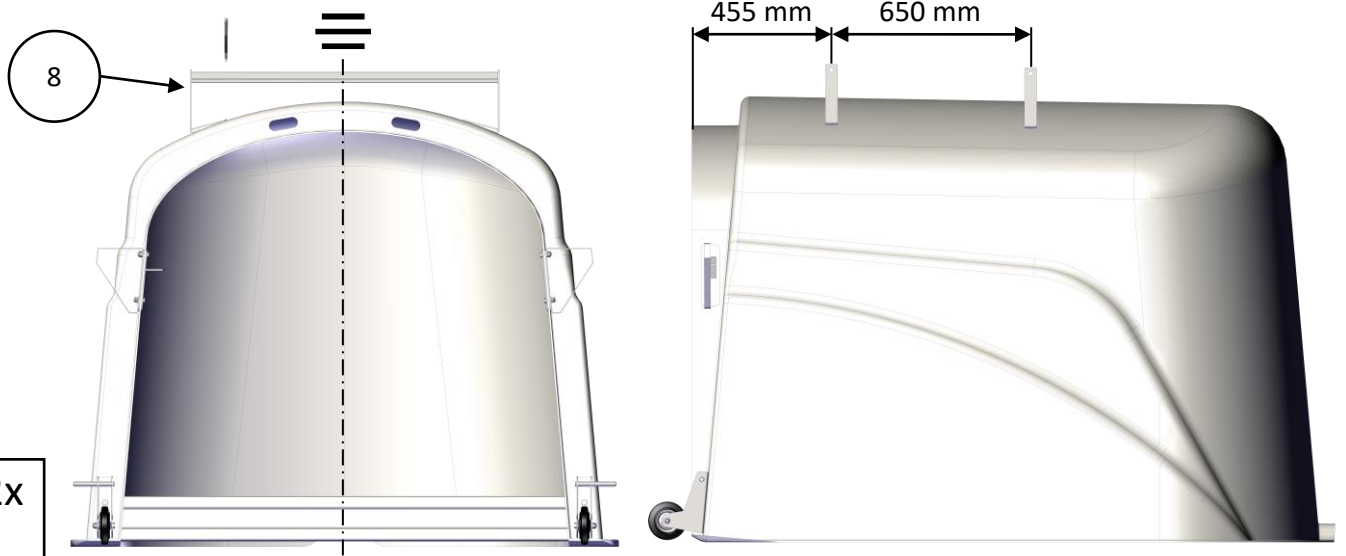

14618 – Calf House Premium DUO

SW 13

SW 17

Ø 10,5 / 8,5

144323-04 = (Pos. 8 – Pos.19) + 144323-16 + 144323-17 + 144323-18

A 144323-16

B 144323-17

C 144323-18

4

- B1 2x
- B2 2x
- B3 2x
- B4 4x
- B7 2x
- B8 4x

5

8 2x

6

7

11 4x
 A3 8x
 A4 8x

SW 17