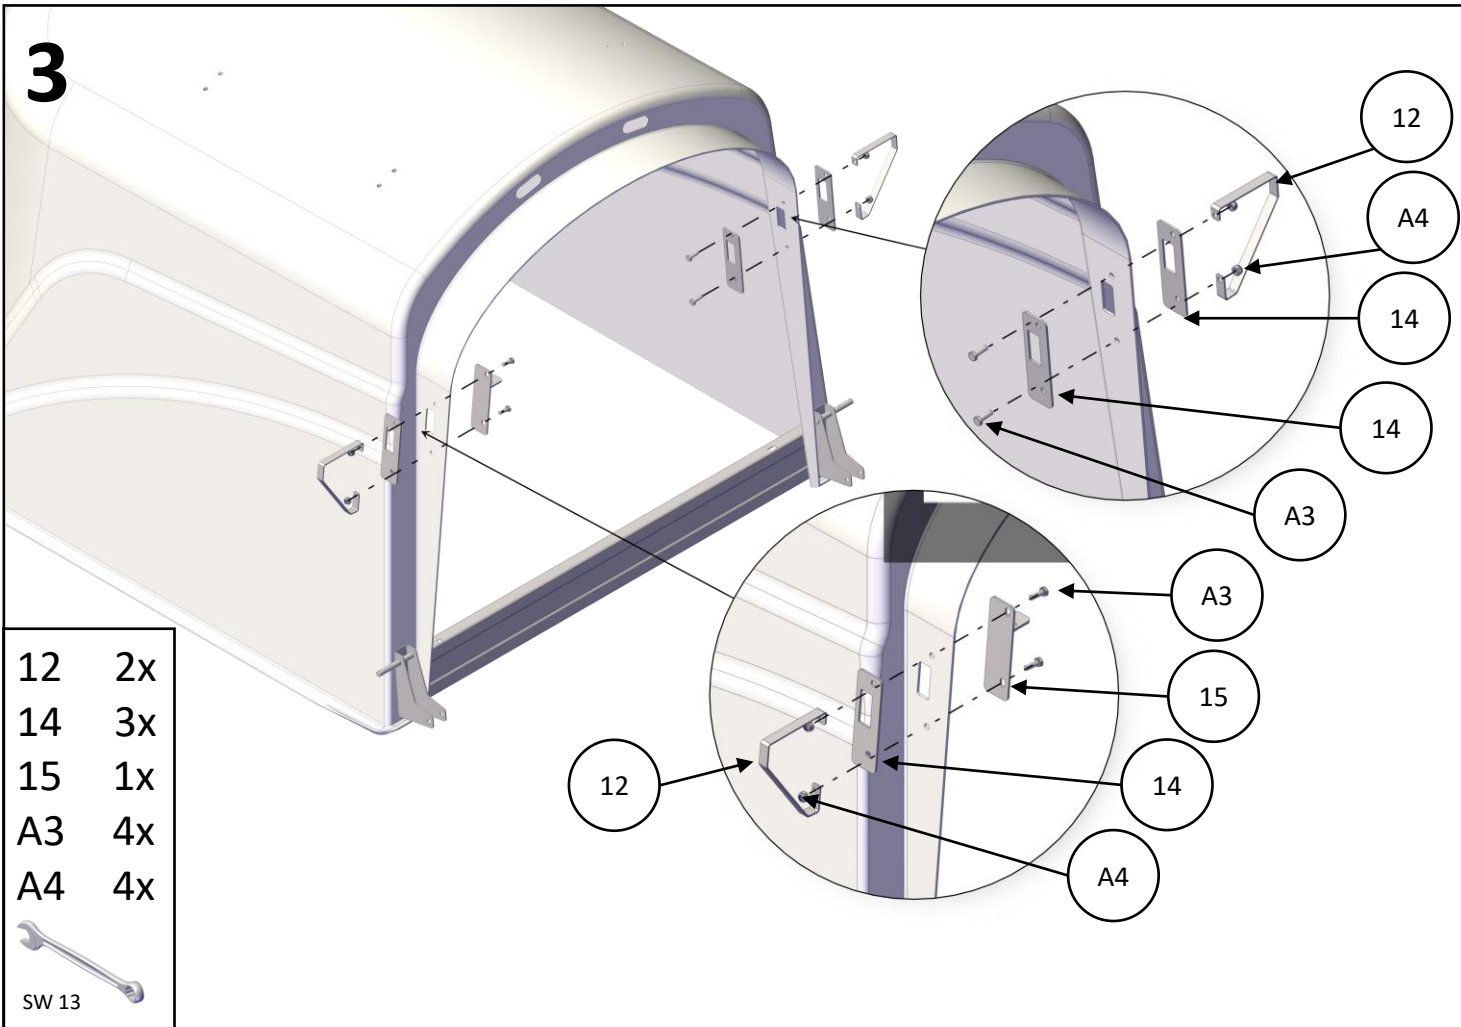

3

- 12 2x
- 14 3x
- 15 1x
- A3 4x
- A4 4x

4