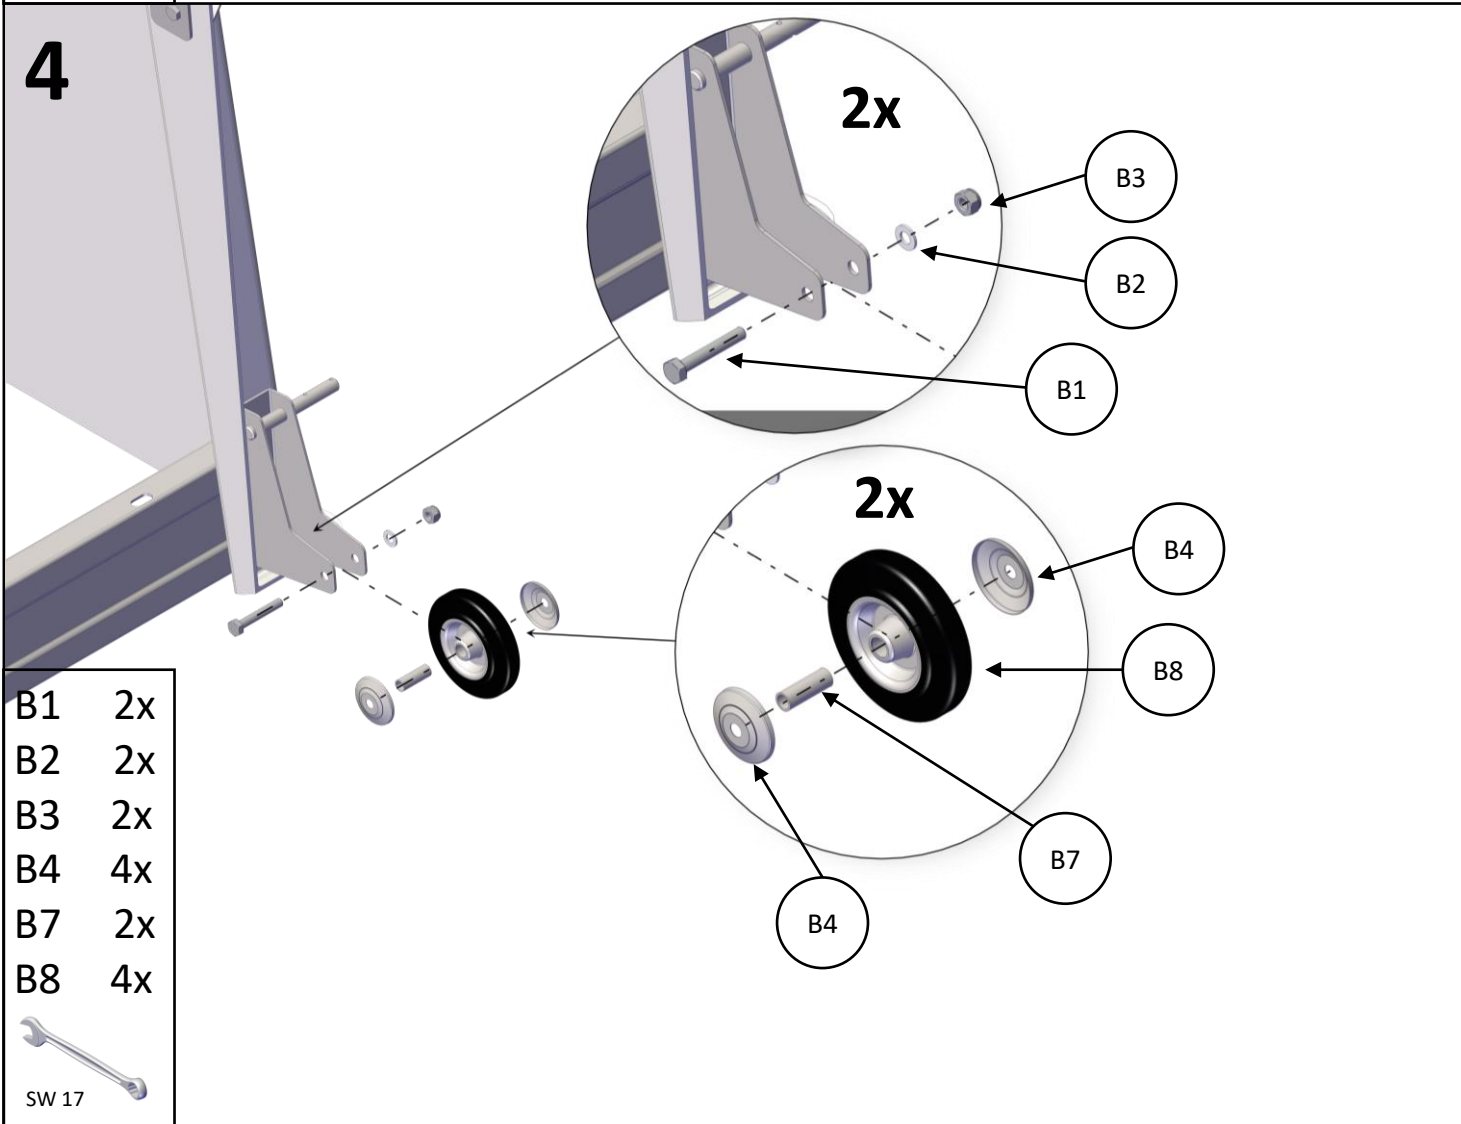

14618 – Calf House Premium DUO

SW 13

SW 17

Ø 10,5 / 8,5

144323-04 = (Pos. 8 – Pos.19) + 144323-16 + 144323-17 + 144323-18

A 144323-16

B 144323-17

C 144323-18

4

- B1 2x
- B2 2x
- B3 2x
- B4 4x
- B7 2x
- B8 4x

5

8 2x

6

7

11 4x
 A3 8x
 A4 8x

SW 17

- 10 2x
- A1 4x
- A2 4x

12

4	1x
---	----

13

14

13 2x

Ø 8,5

15