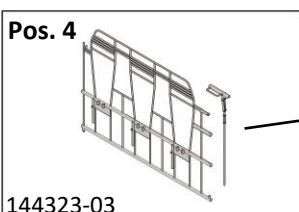

Ersatzteile / Zubehör (nicht im Lieferumfang enthalten)
Spare parts/accessories (not included)
Pièces de rechange/accessoires (non inclus)