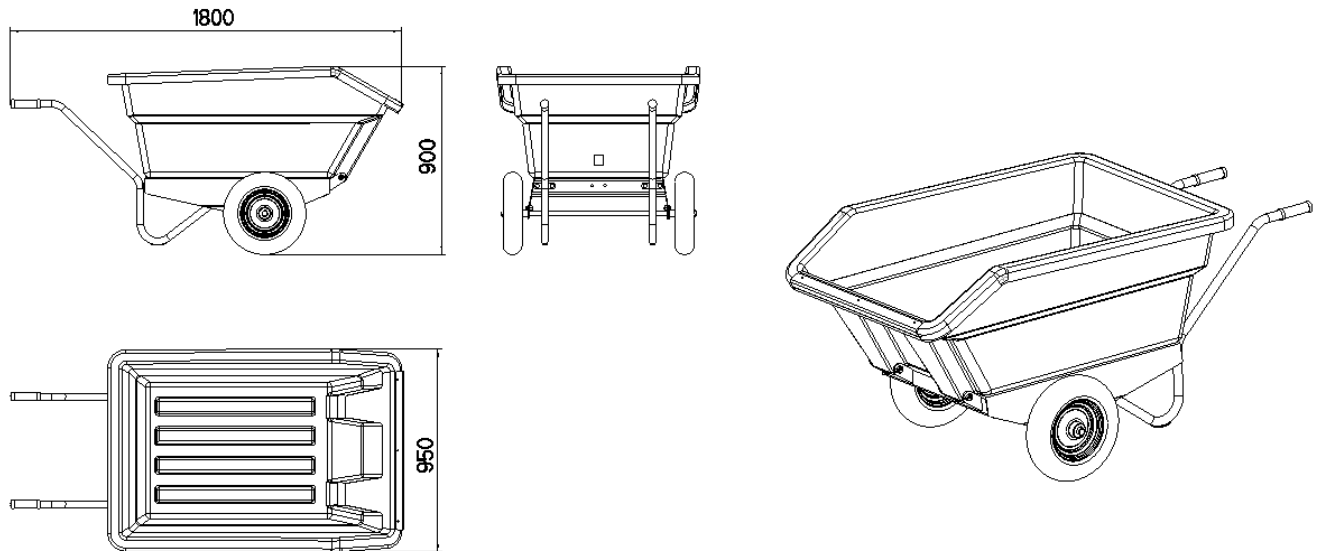

JFC Manufacturing Co Ltd.

Weir Road
Tuam, Co Galway
Ireland

Tel: 02151-36176-94

Email: infode@jfcagri.com
Web: www.jfcagri.com/de/

TWB400 Schubkarre - Aufbauanleitung

Montagesatz enthält:

1

1 X Kunststoffwanne

2

1 X Chassis

3

2 X Handgriffe

4

1 X Axe

5

2 X Räder